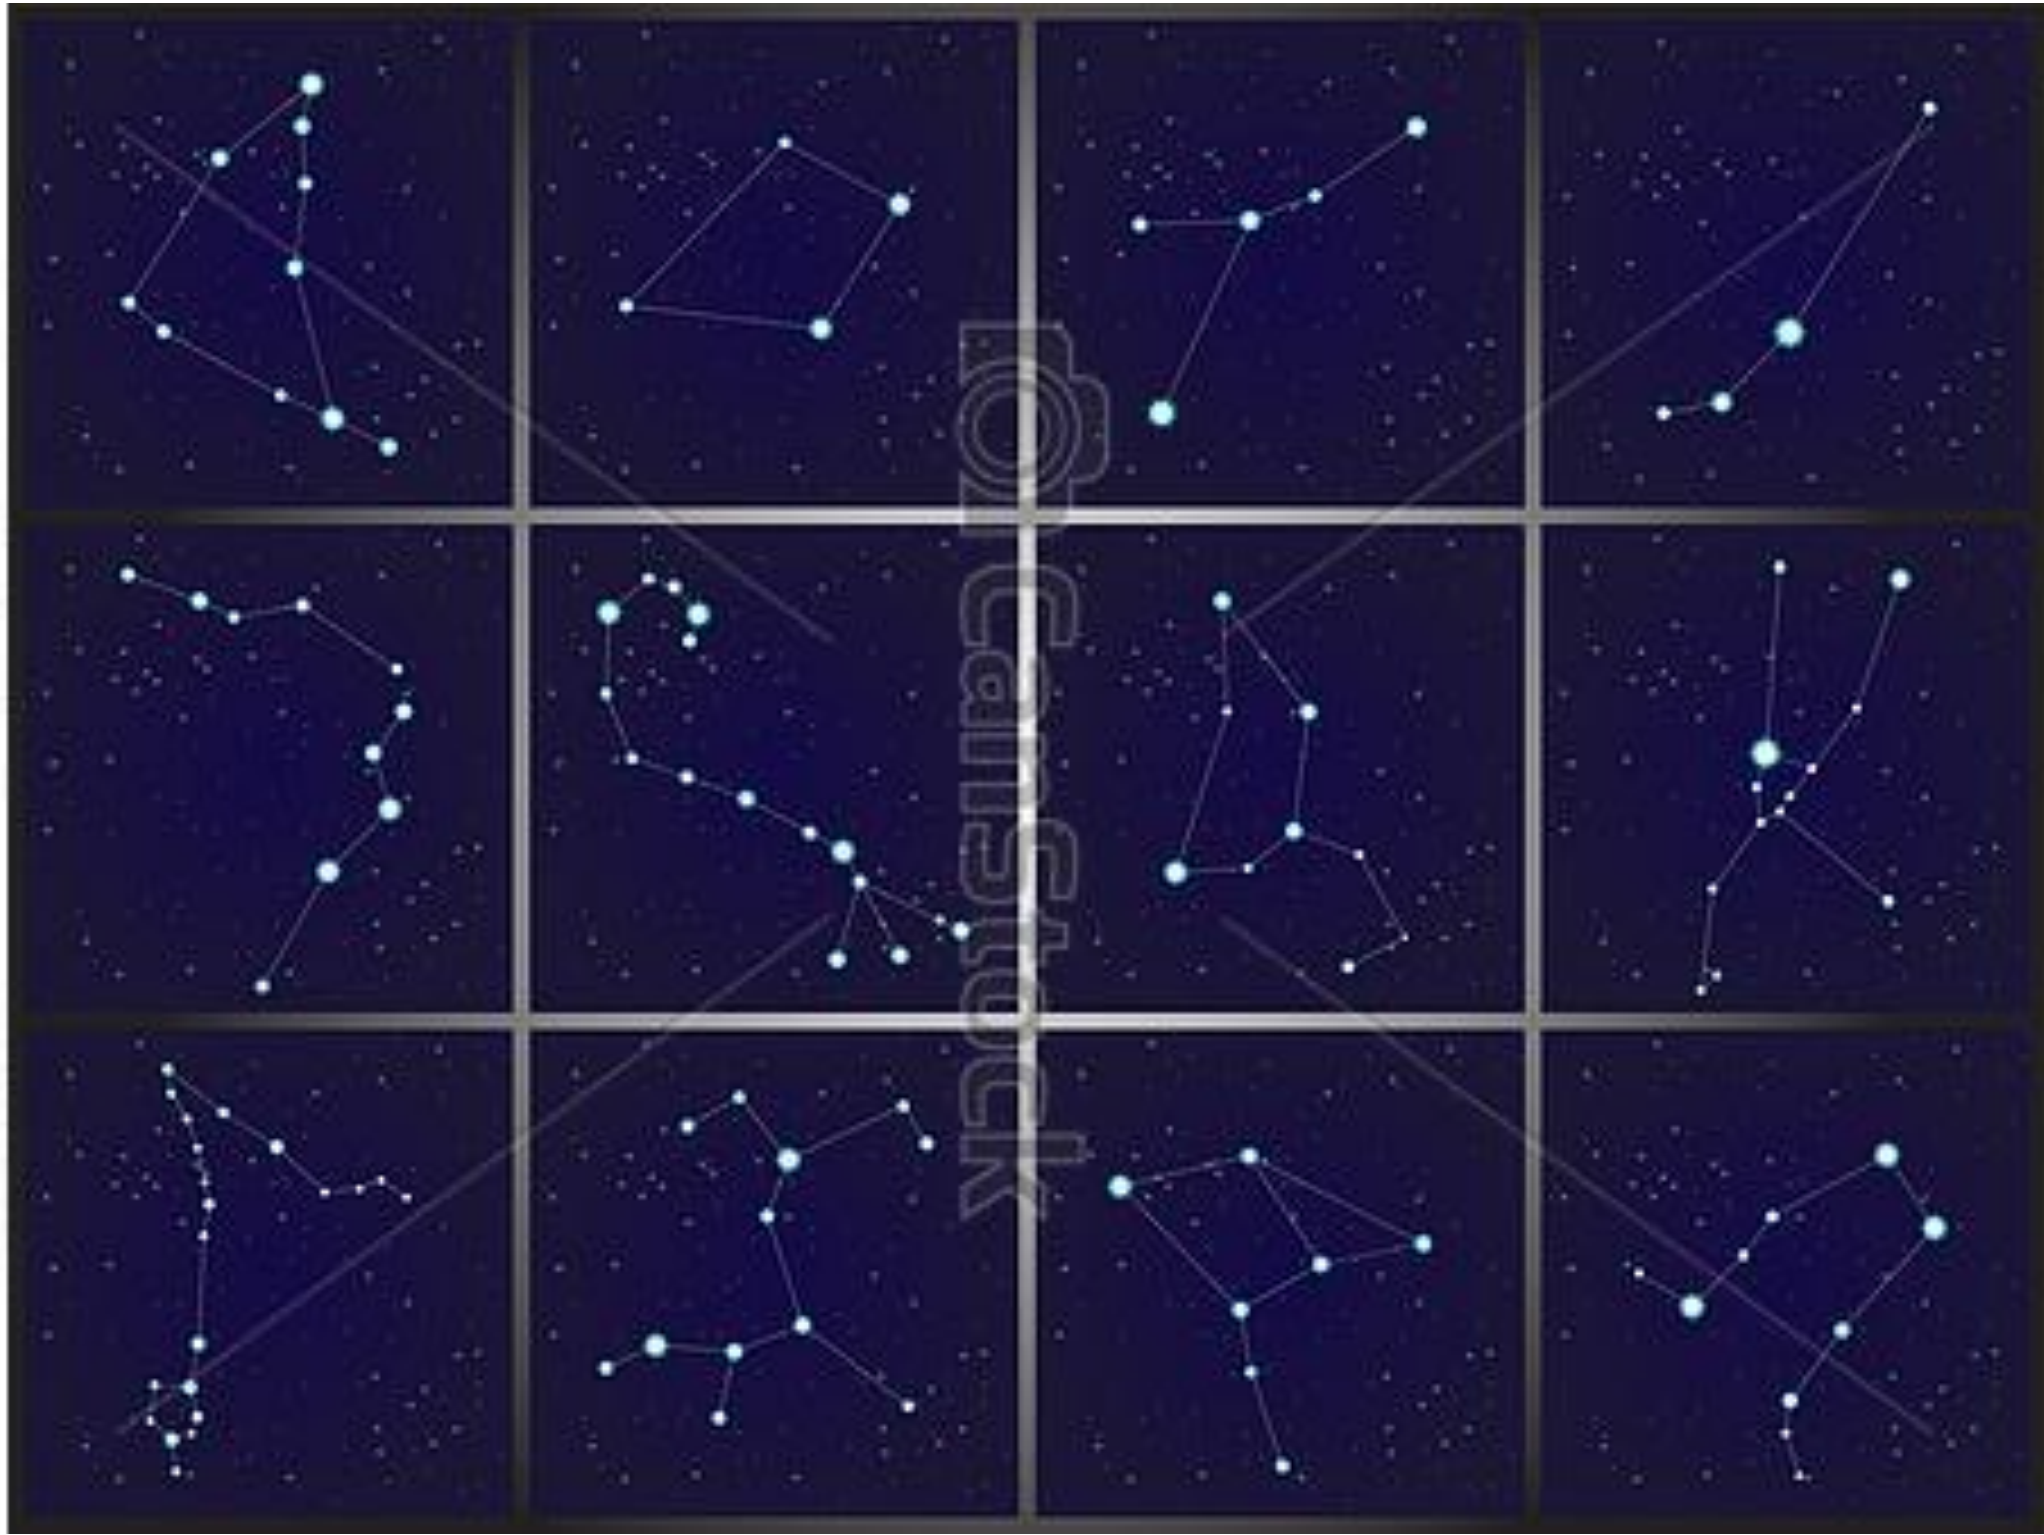

Αφροδίτη

Γη

Άρης

Δίας

Κρόνος

Ουρανός

Ποσειδώνας

Πλούτωνας

Οι φάσεις του φεγγαριού

**Αντίστροφη
μέτρηση**